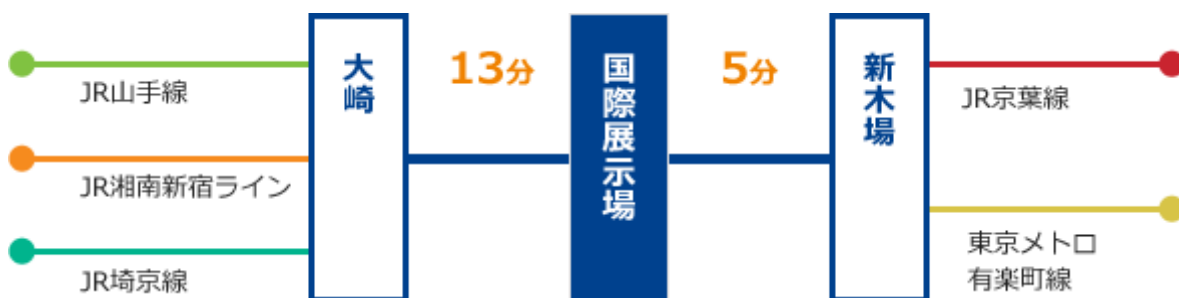

東京ビッグサイトアクセスマップ

最寄り駅からのアクセス

りんかい線「国際展示場」駅下車 徒歩約 7 分

ゆりかもめ「国際展示場正門」駅下車 徒歩約 3 分