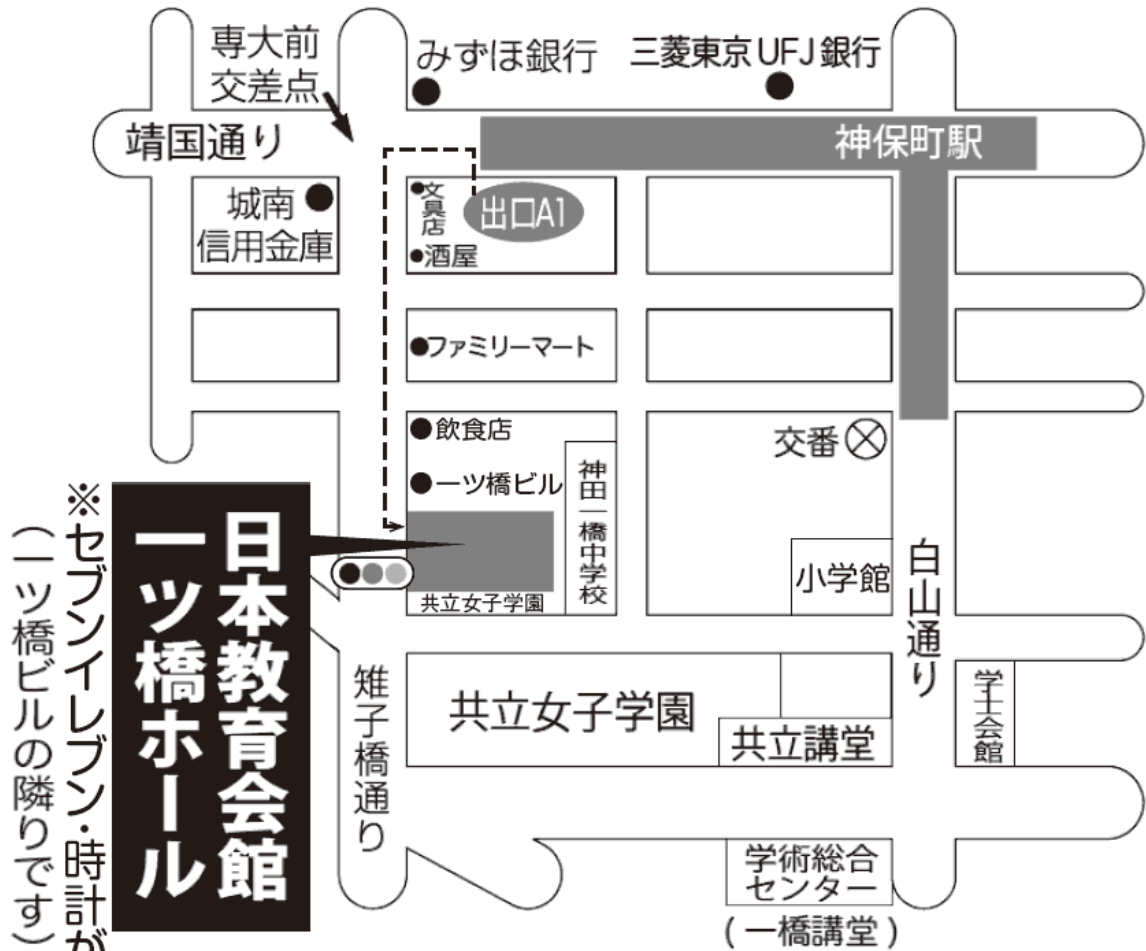

# 日本教育会館アクセスマップ

## ■交通機関のご案内

東京メトロ半蔵門線・都営新宿線・都営三田線  
/ 神保町駅 (出口 A1)