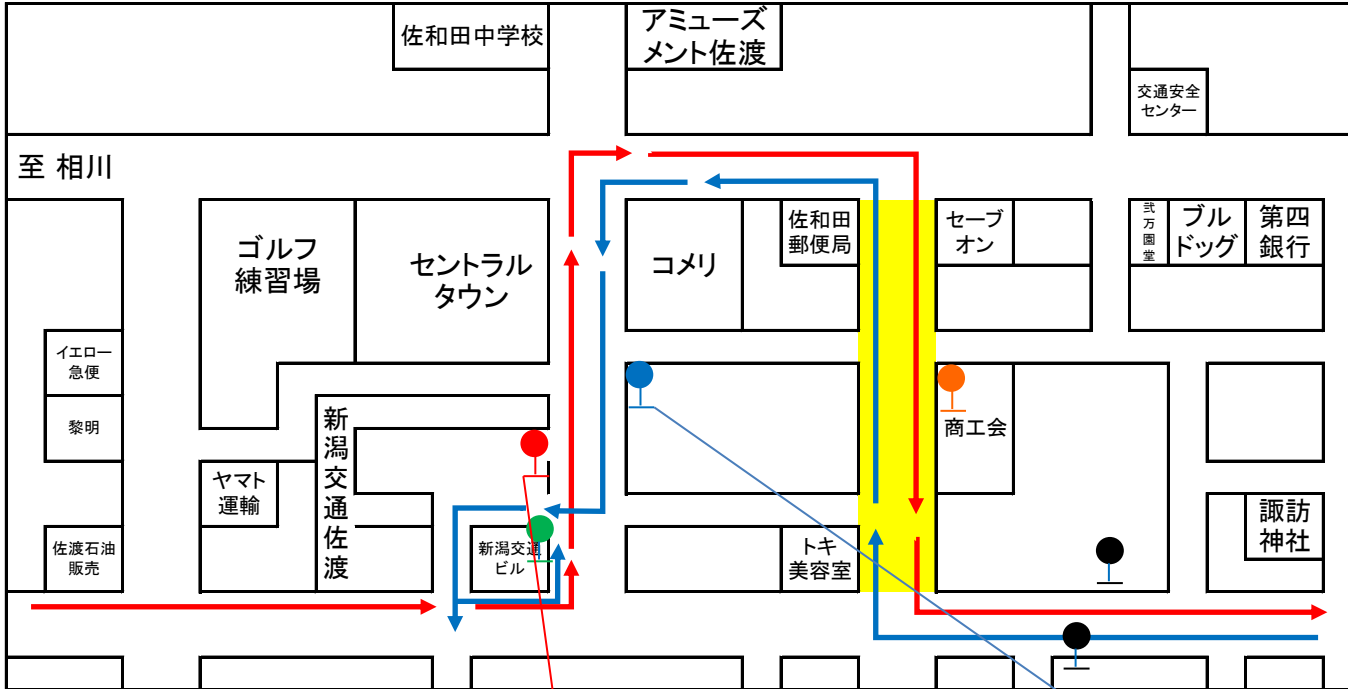

セントラルタウン経由 路線バス運行計画図

※地図上の凡例
 運行経路青→ 本線、相川方面行き

運行経路赤→ 本線 金井方面行

バス停留所 ● 河原田諏訪町バス停

バス停留所 ○ 佐和田商工会館前バス停

バス停留所 ● セントラルタウン青経路バス停

バス停留所 ● セントラルタウン赤経路バス停

バス停留所 ● 青経路経由便の佐和田BS

バス停留所 ● 終点降車場

黄色エリア 路線免許なし(許可申請必要)

赤バス停位置写真
 進入口と退出口の中間(退出口近く)

青バス停位置写真
 既設佐和田終点降車場