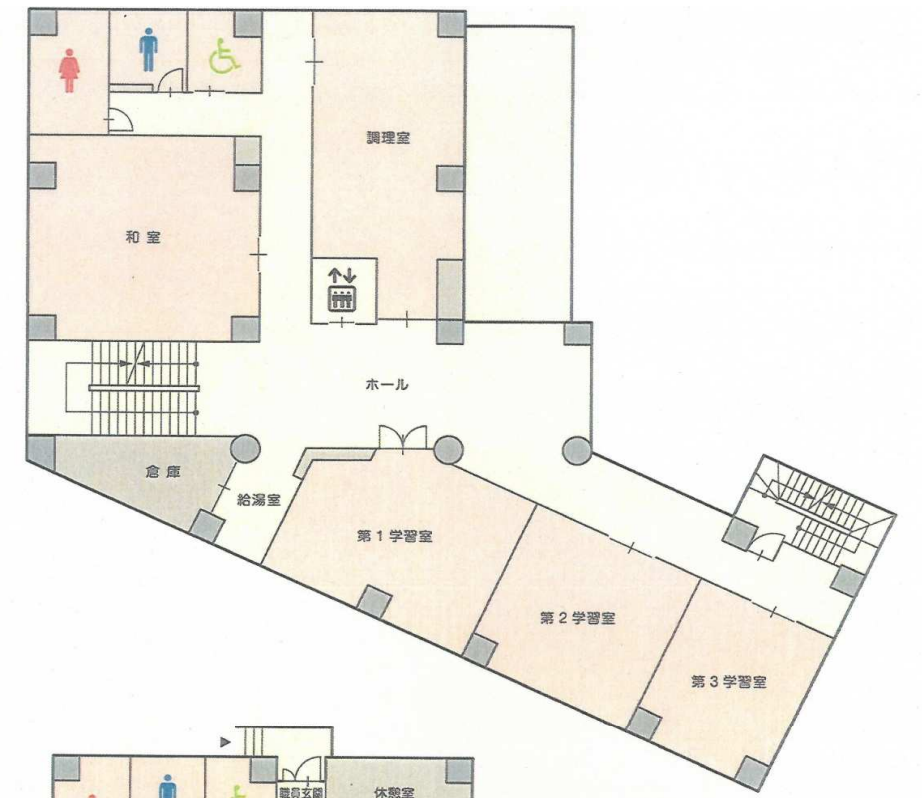

佐渡市役所 小木行政サービスセンター ・ 小木地区公民館

3階は倉庫・機械室です。

2F

1F