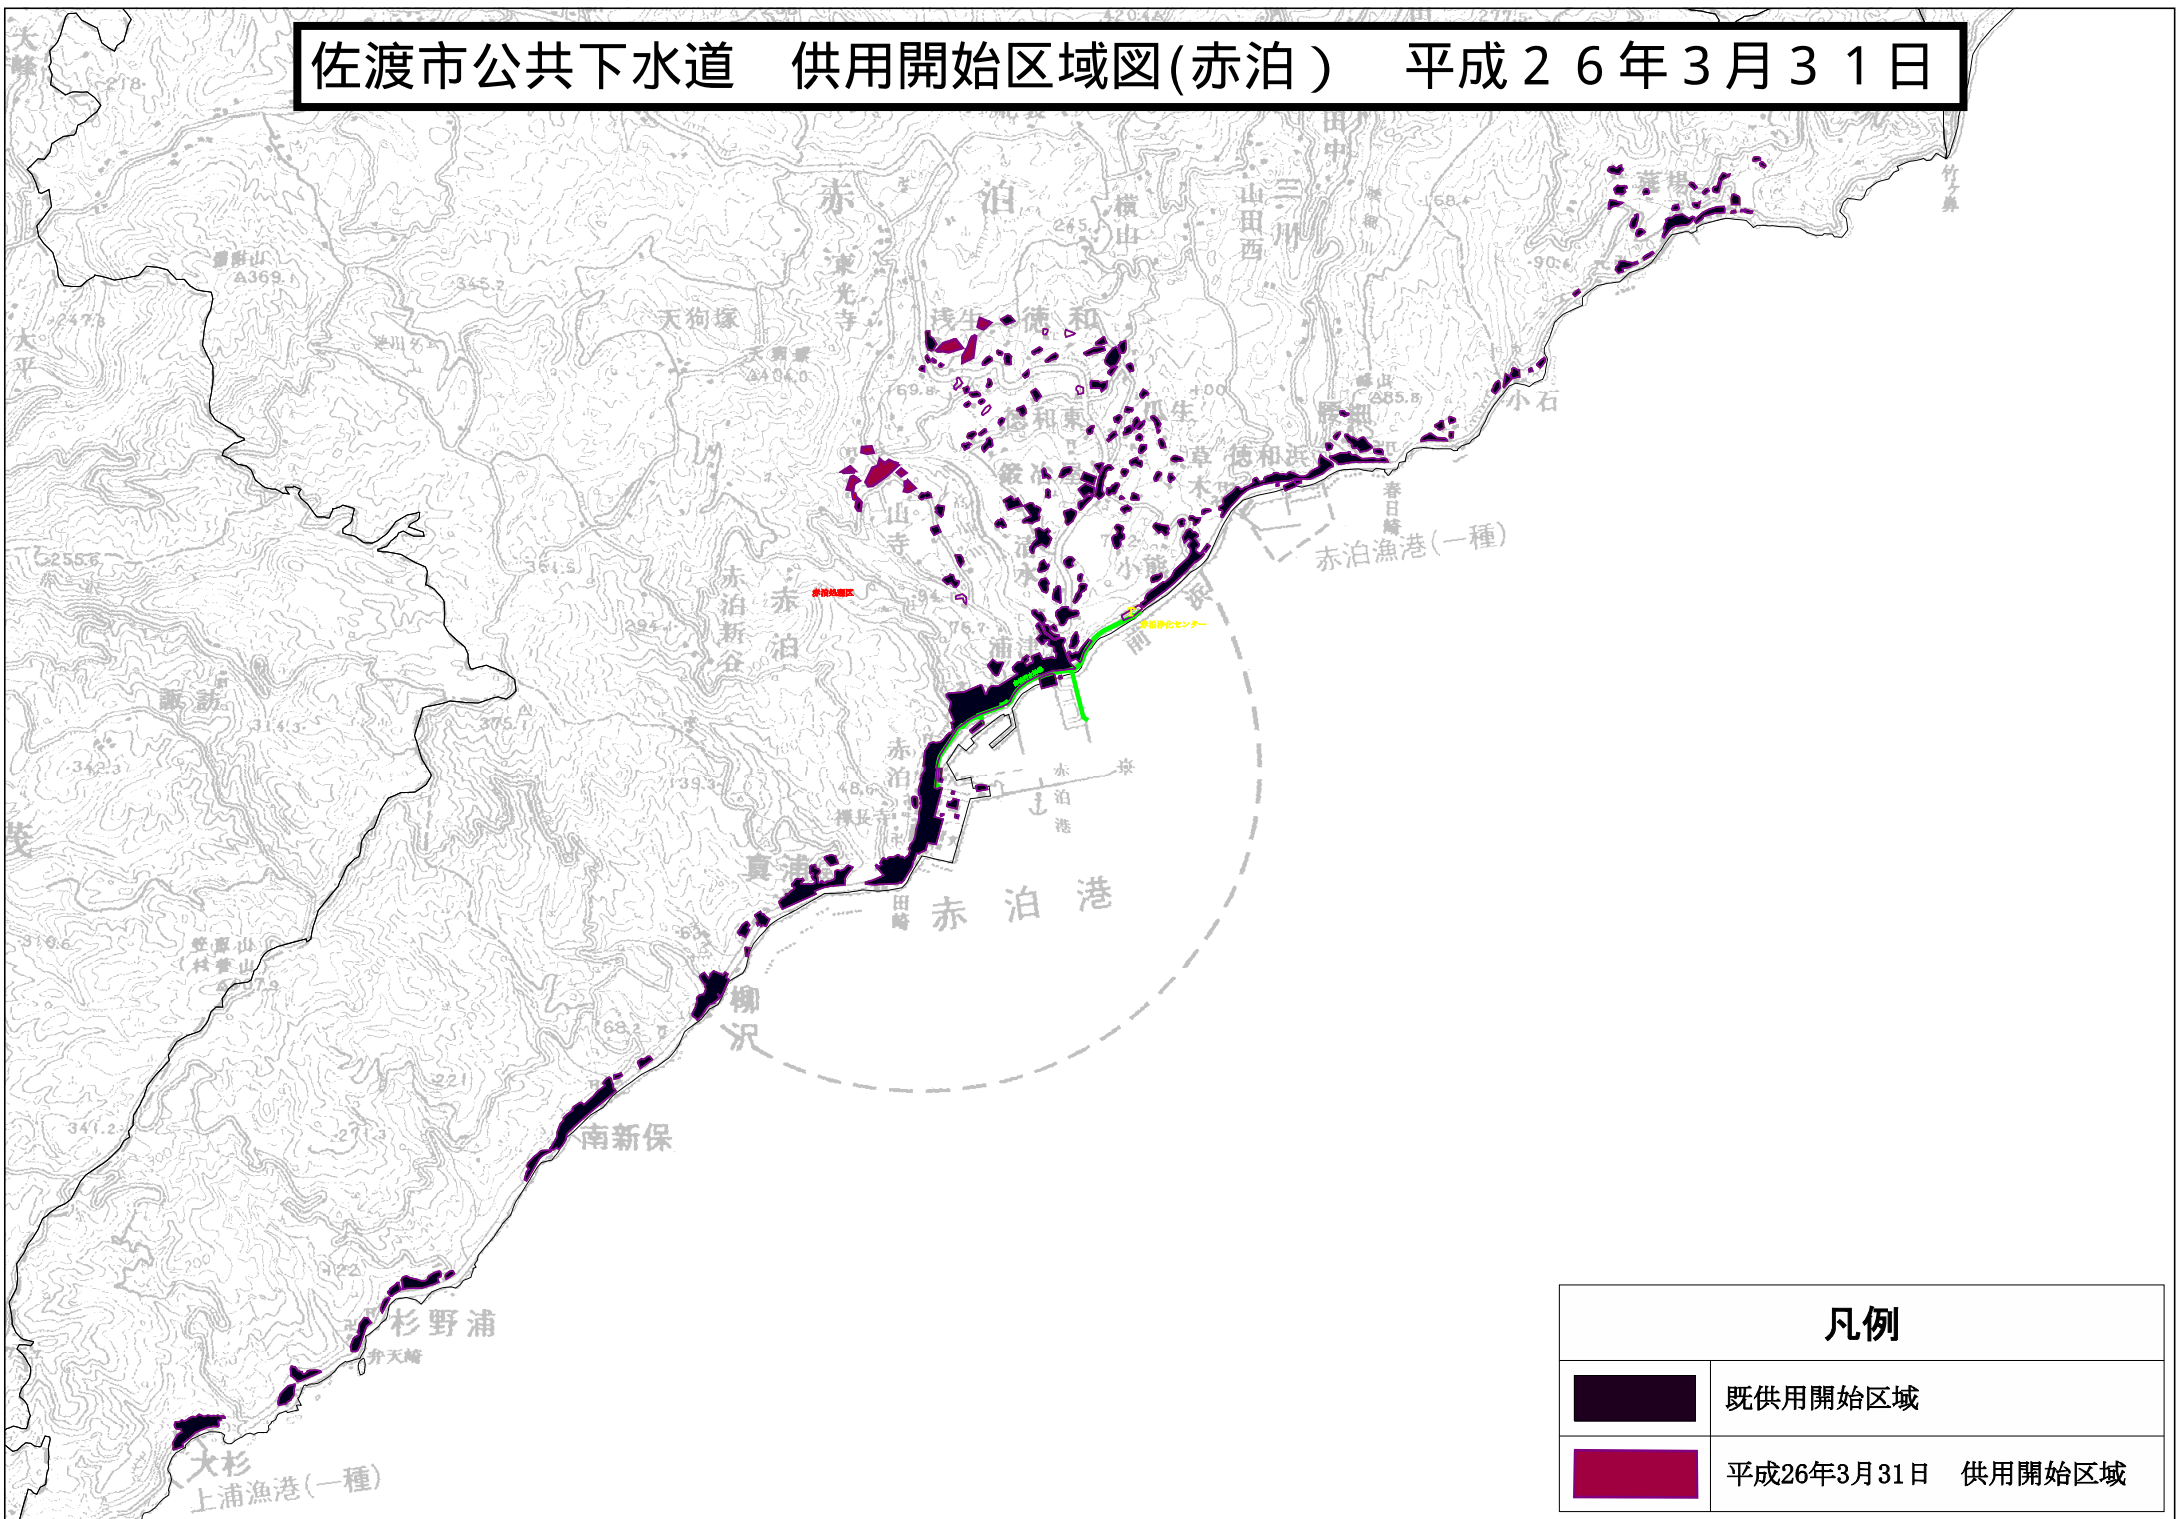

佐渡市公共下水道 供用開始区域図(赤泊) 平成26年3月31日

凡例	
	既供用開始区域
	平成26年3月31日 供用開始区域